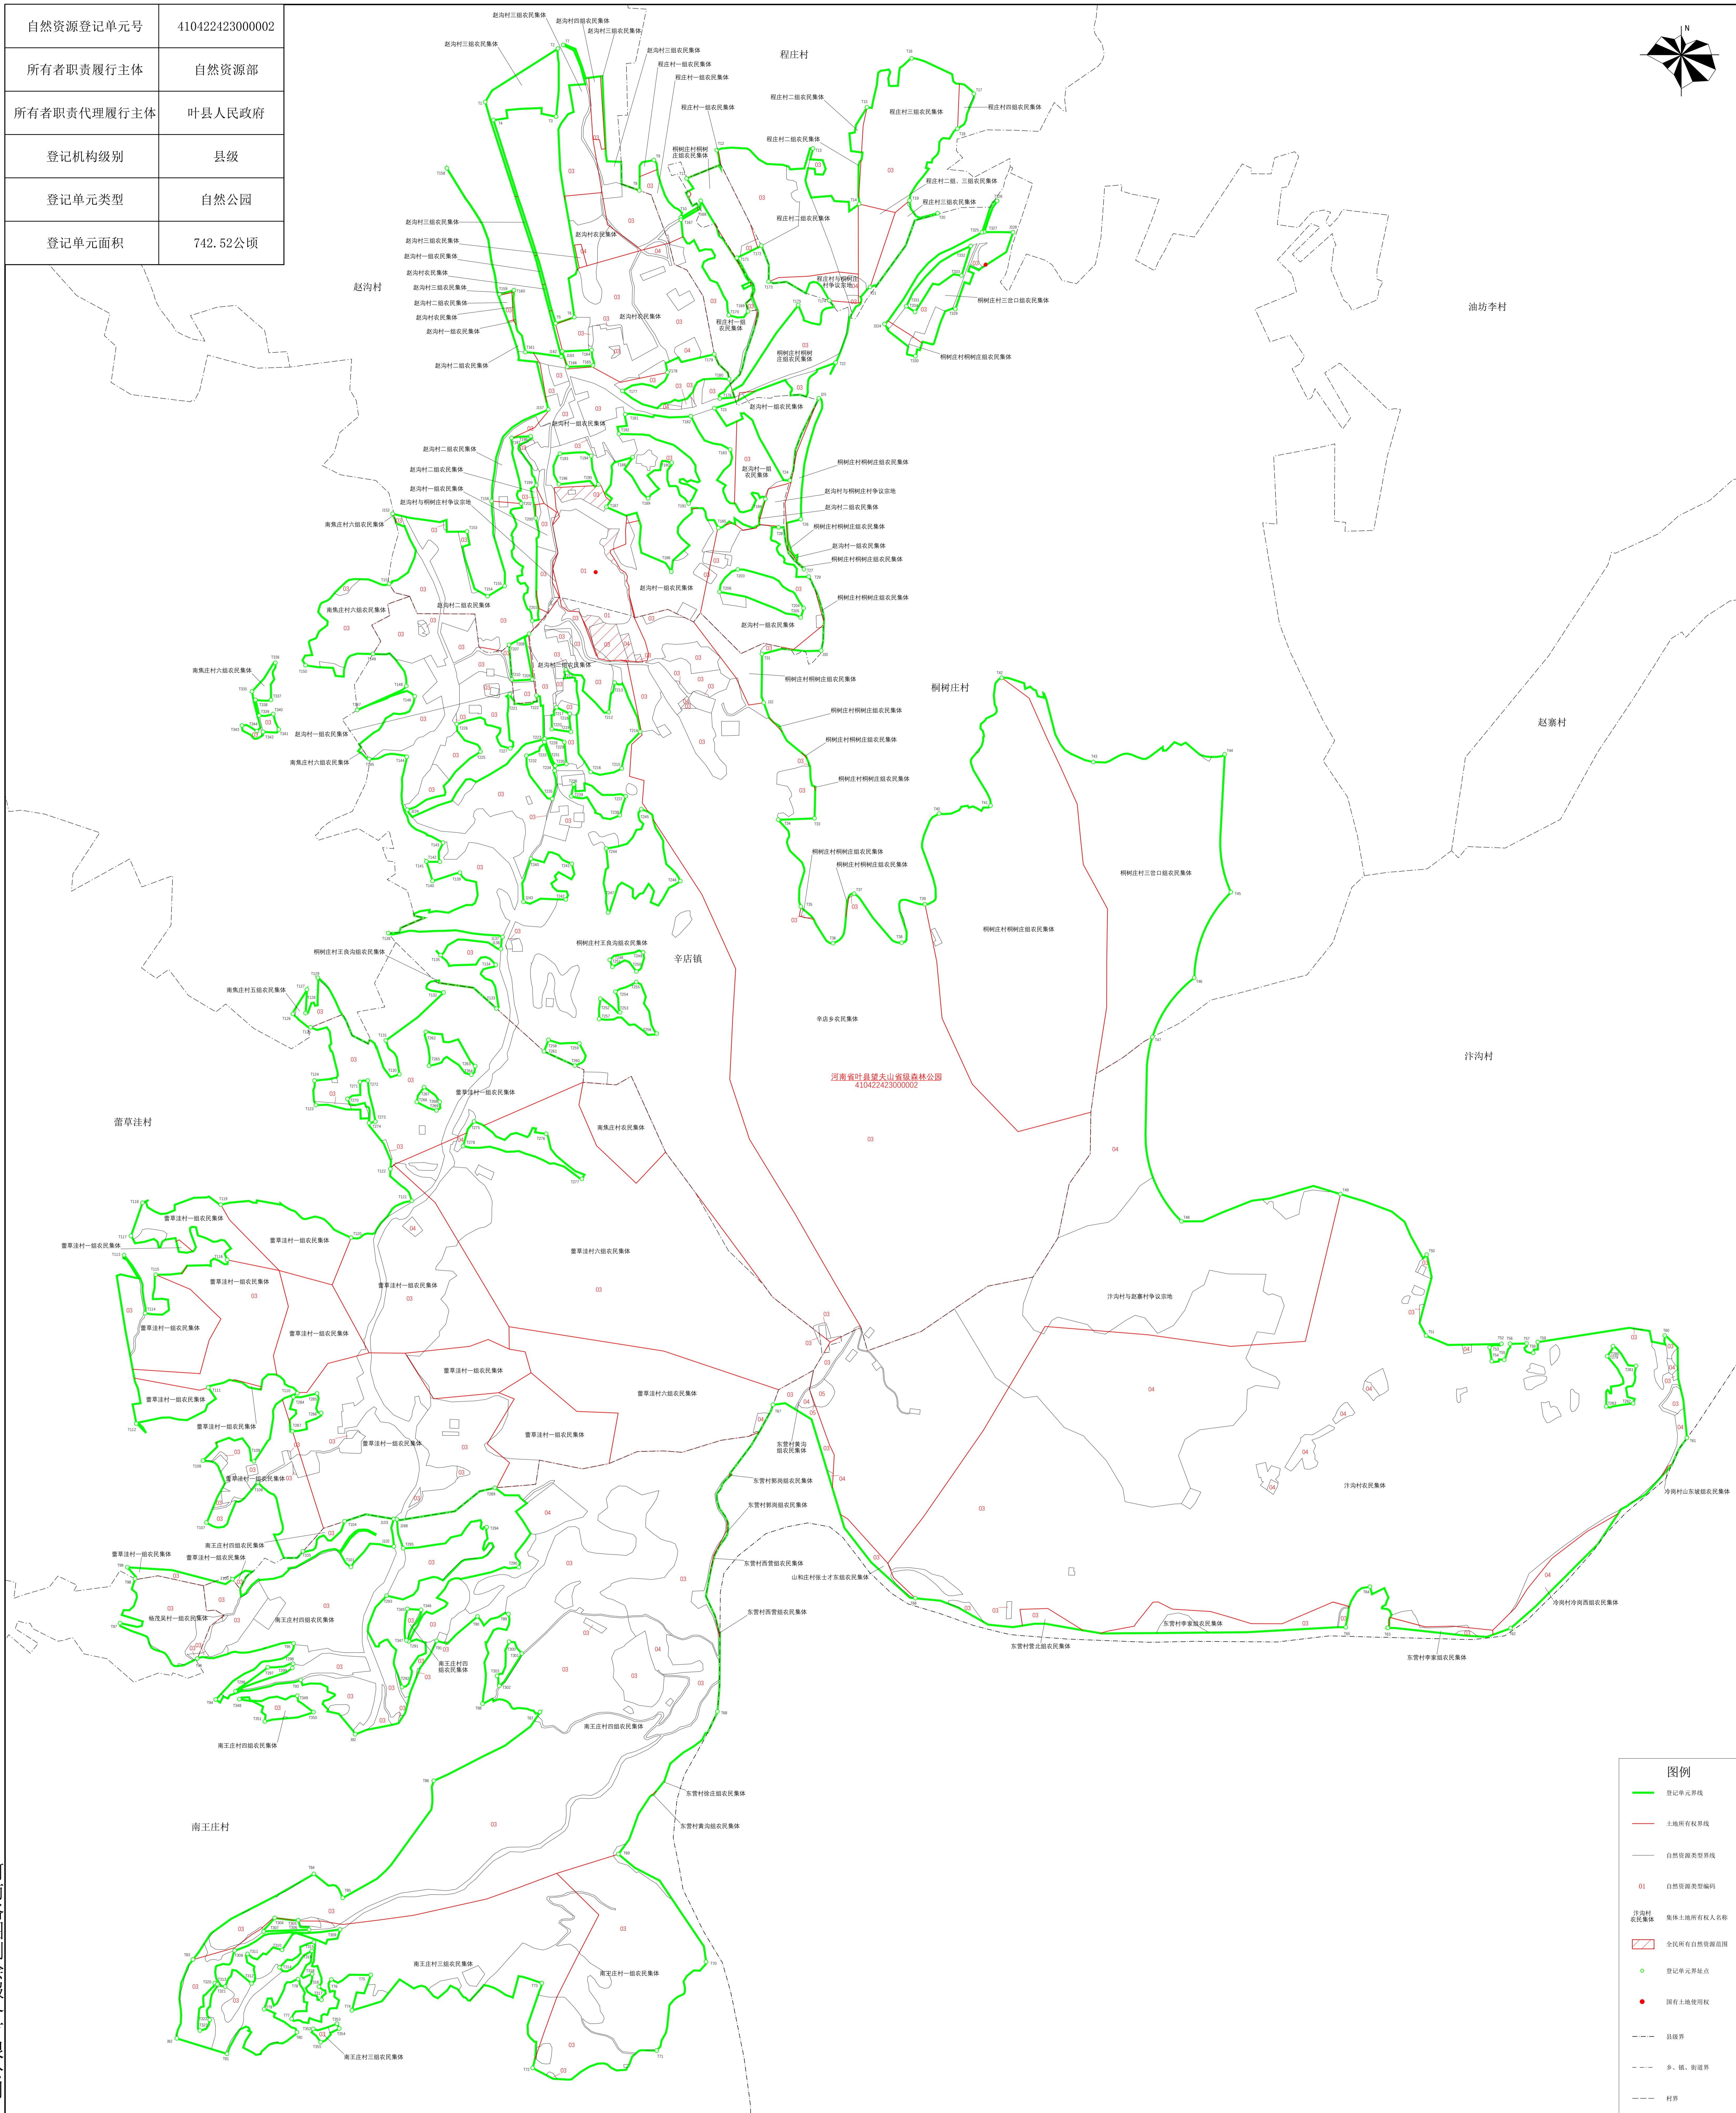

# 河南省叶县望夫山省级森林公园登记单元公示图

自然资源登记单元号	410422423000002
所有者职责履行主体	自然资源部
所有者职责代理履行主体	叶县人民政府
登记机构级别	县级
登记单元类型	自然公园
登记单元面积	742.52公顷

	登记单元界线
	土地所有权界线
	自然资源类型界线
	自然资源类型编码
	村集体土地所有权人名称
	全民所有自然资源范围
	登记单元界址点
	原有土地使用权
	道路界
	乡、镇、街道界
	村界

河南洛图测绘服务有限公司

2024年10月图解法测量界址点  
制图日期：2024年12月26日  
审核日期：2024年12月26日

1 : 5000

制图者：陈鹏  
审核者：刘怡